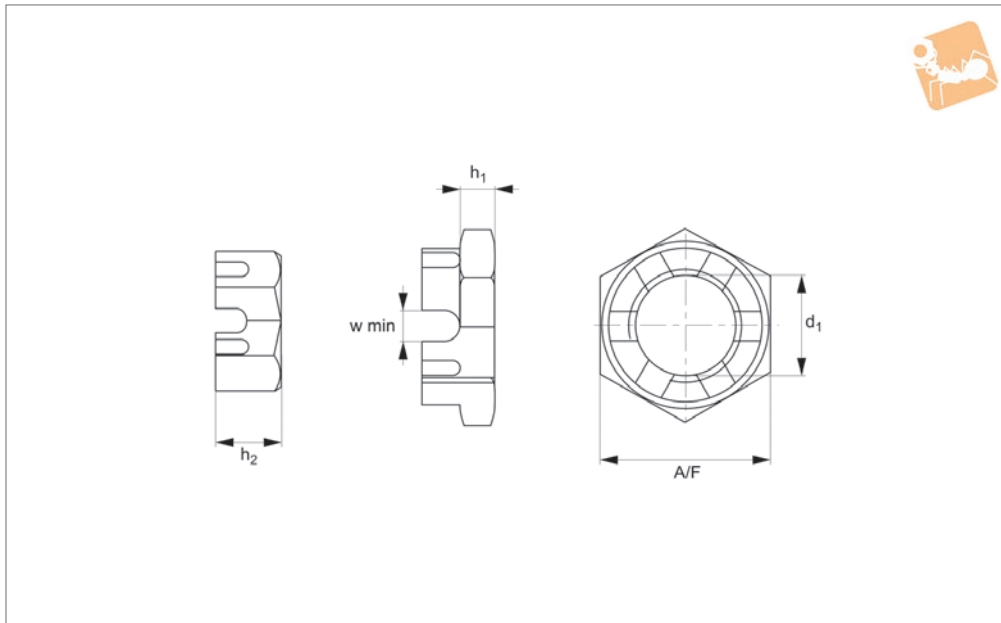

Hexagon Castle Nuts Thin Type

Thin Type - A4 stainless

P0321.A4

NUTS

Material
Stainless steel (A4).

Technical Notes
To DIN 937.

Order No.	d ₁	h ₁	h ₂	w min.	A/F	Material
P0321.060-A4	M 6	3.5	5.70	2.0	10	A4 s/s
P0321.080-A4	M 8	4.5	7.64	2.5	13	A4 s/s
P0312.100-A4	M10	5.0	8.64	2.8	17	A4 s/s
P0321.120-A4	M12	6.0	9.64	3.5	19	A4 s/s
P0321.140-A4	M14	7.0	10.57	3.5	22	A4 s/s
P0321.160-A4	M16	7.0	11.57	4.5	24	A4 s/s
P0321.180-A4	M18	8.0	12.30	4.5	27	A4 s/s
P0321.200-A4	M20	8.0	12.30	4.5	30	A4 s/s
P0321.240-A4	M24	9.0	14.30	5.5	36	A4 s/s
P0321.270-A4	M27	11.0	16.30	5.5	41	A4 s/s
P0321.300-A4	M30	11.0	17.30	7.0	46	A4 s/s