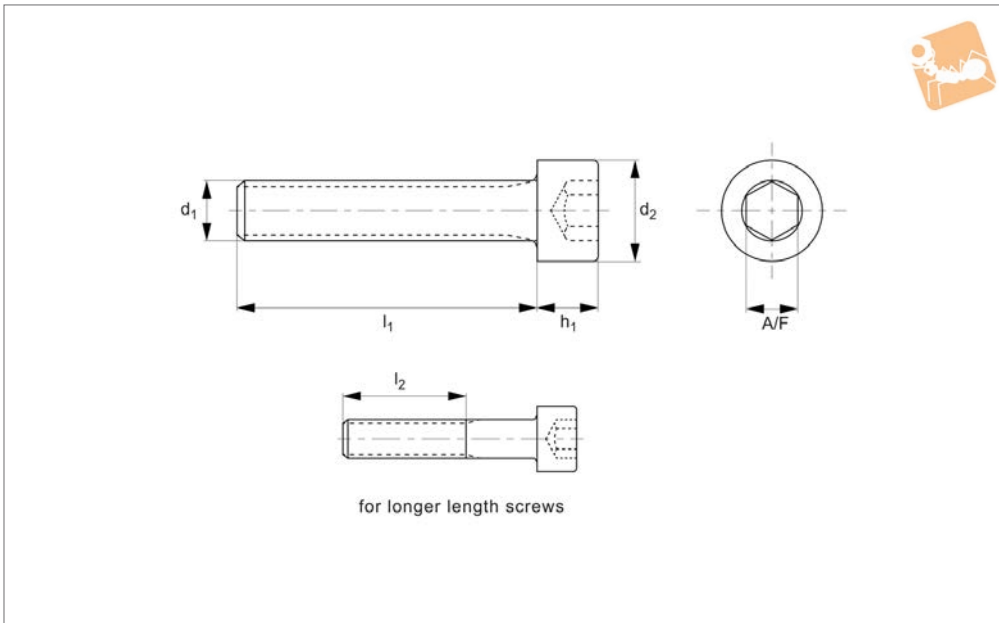

Socket Cap Screws

Steel - self-colour

Standard Screws

P0200.SC

STANDARD SCREWS

Material

Steel, self-colour (grade 12.9).
Tensile strength 1200 N/mm².

screw lengths the threads goes all the way to the head of the screw (i.e. $l_1 = l_2$) less 2.5 thread pitches.

Technical Notes

To DIN 912, ISO 4762. For the majority of

For longer length screws the threaded portion $l_2 < l_1$.

Order No.	d ₁	d ₂	h ₁	l ₁	l ₂	A/F	Material
P0200.016-003-SC	M1,6	3.0	1.6	3	-	1.5	Steel SC
P0200.016-004-SC	M1,6	3.0	1.6	4	-	1.5	Steel SC
P0200.016-005-SC	M1,6	3.0	1.6	5	-	1.5	Steel SC
P0200.016-006-SC	M1,6	3.0	1.6	6	-	1.5	Steel SC
P0200.016-008-SC	M1,6	3.0	1.6	8	-	1.5	Steel SC
P0200.016-010-SC	M1,6	3.0	1.6	10	-	1.5	Steel SC
P0200.016-012-SC	M1,6	3.0	1.6	12	-	1.5	Steel SC
P0200.016-014-SC	M1,6	3.0	1.6	14	-	1.5	Steel SC
P0200.016-016-SC	M1,6	3.0	1.6	16	-	1.5	Steel SC
P0200.020-003-SC	M 2	3.8	2	3	-	1.5	Steel SC
P0200.020-004-SC	M 2	3.8	2	4	-	1.5	Steel SC
P0200.020-005-SC	M 2	3.8	2	5	-	1.5	Steel SC
P0200.020-006-SC	M 2	3.8	2	6	-	1.5	Steel SC
P0200.020-008-SC	M 2	3.8	2	8	-	1.5	Steel SC
P0200.020-010-SC	M 2	3.8	2	10	-	1.5	Steel SC
P0200.020-012-SC	M 2	3.8	2	12	-	1.5	Steel SC
P0200.020-014-SC	M 2	3.8	2	14	-	1.5	Steel SC
P0200.020-016-SC	M 2	3.8	2	16	-	1.5	Steel SC
P0200.020-018-SC	M 2	3.8	2	18	-	1.5	Steel SC
P0200.020-020-SC	M 2	3.8	2	20	-	1.5	Steel SC
P0200.025-004-SC	M2,5	4.5	2.5	4	-	2	Steel SC
P0200.025-005-SC	M2,5	4.5	2.5	5	-	2	Steel SC
P0200.025-006-SC	M2,5	4.5	2.5	6	-	2	Steel SC
P0200.025-008-SC	M2,5	4.5	2.5	8	-	2	Steel SC
P0200.025-010-SC	M2,5	4.5	2.5	10	-	2	Steel SC
P0200.025-012-SC	M2,5	4.5	2.5	12	-	2	Steel SC
P0200.025-014-SC	M2,5	4.5	2.5	14	-	2	Steel SC
P0200.025-016-SC	M2,5	4.5	2.5	16	-	2	Steel SC
P0200.025-018-SC	M2,5	4.5	2.5	18	-	2	Steel SC
P0200.025-020-SC	M2,5	4.5	2.5	20	-	2	Steel SC
P0200.025-022-SC	M2,5	4.5	2.5	22	-	2	Steel SC
P0200.025-025-SC	M2,5	4.5	2.5	25	-	2	Steel SC
P0200.030-004-SC	M 3	5.5	3	4	-	2.5	Steel SC