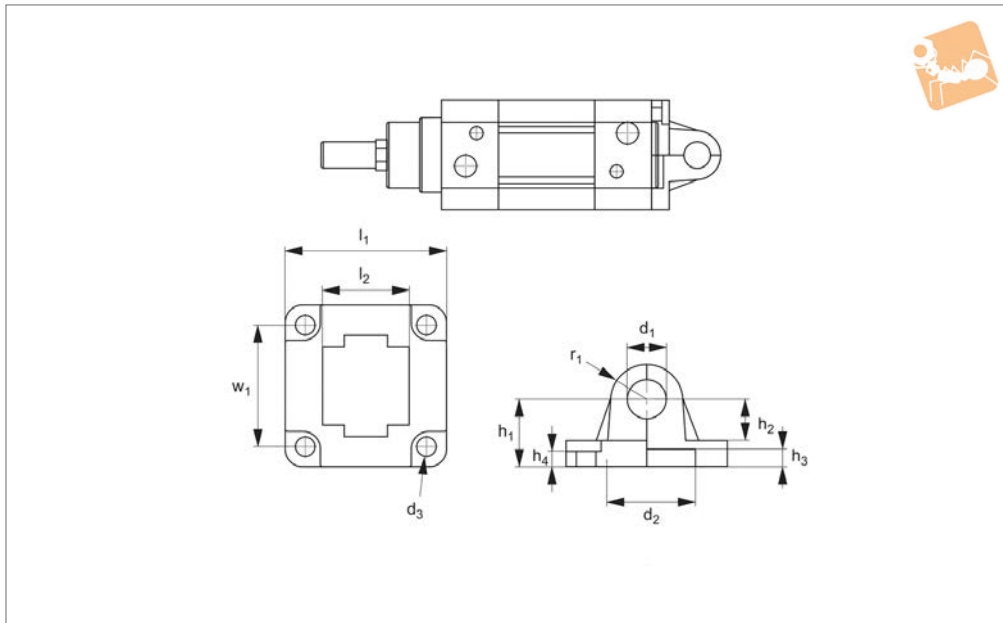

# Air Cylinder Mounts - ISO Series

## EBX mounting foot

Cylinders

**L4808**

CYLINDERS

### Material

Steel (DIN 1040).

### Technical Notes

ISO series

Order No.	Cylinder dia.	d <sub>1</sub>	d <sub>2</sub>	d <sub>3</sub>	r <sub>1</sub>	l <sub>1</sub>	l <sub>2</sub>	w <sub>1</sub>	h <sub>1</sub>	h <sub>2</sub>	h <sub>3</sub>	h <sub>4</sub>
L4808.032	32	10	30	7	10	45	26	32.5	22	11	4.5	7.0
L4808.040	40	12	35	7	12	52	28	38.0	25	16	4.5	6.0
L4808.050	50	12	40	9	13	64	32	46.5	27	16	4.5	8.0
L4808.063	63	16/18	45	9	16	78	40	56.5	32	20	6.5	6.5
L4808.080	80	16	45	11	16	96	50	72.0	36	22	6.5	10.0
L4808.100	100	20	55	11	20	115	60	89.0	41	27	8.0	10.0
L4808.125	125	25	60	13	25	136	70	110.0	55	30	11.0	13.0